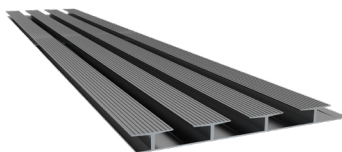

# MINI RELAX L'abri semi-haut cintré

## CARACTÉRISTIQUES

- Profilé aluminium de forte densité
- Polycarbonate Transparent traité anti-UV double face
- Platine de guidage d'un seul tenant jusqu'à 8 éléments de 14mm d'épaisseur
- Roulettes Téflon aiguillage inox
- Verrouillage automatique loquets en tige inox
- Visserie et rivets en inox
- Bavette d'étanchéité intérieur pour éviter les Rayures
- Bavette de fond et façade en EPDM
- Joint à lèvres pour la dilatation
- Accroche anti-tempête indépendante

Profilé en aluminium condensé

Platine de guidage

## NOS OPTIONS

- Fabrication sur-mesure : nombre de modules au choix selon Largeur | Hauteur | Longueur
- Porte latérale sur grand ou petit module
- Épaisseur Polycarbonate au choix
- Galbe (cintrage) au choix
- Clapet sur fond ou façade à votre hauteur
- Allongement rail pour le dégagement
- Coloris standard structure (RAL en options) et platine (anodisé ou bronze)