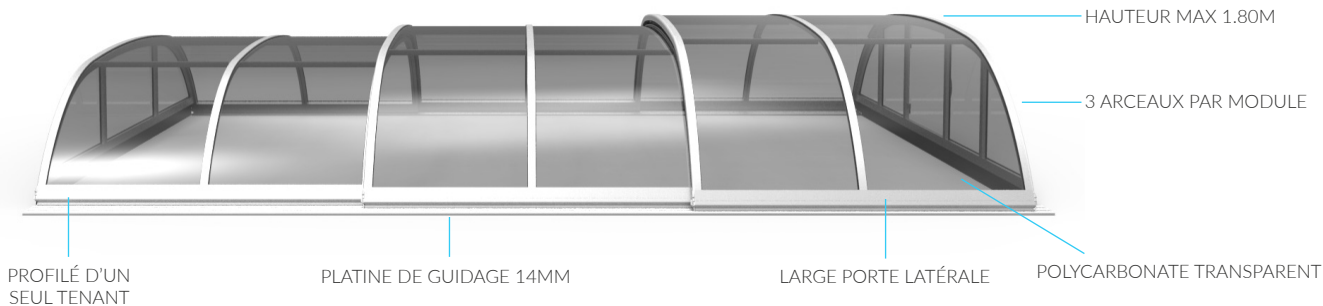

# MINI RELAX L'abri semi-haut cintré

## CARACTÉRISTIQUES

- Profilé aluminium de forte densité
- Polycarbonate Transparent traité anti-UV double face
- Platine de guidage d'un seul tenant jusqu'à 8 éléments de 14mm d'épaisseur
- Roulettes Téflon aiguillage inox
- Verrouillage automatique loquets en tige inox
- Visserie et rivets en inox
- Bavette d'étanchéité intérieur pour éviter les Rayures
- Bavette de fond et façade en EPDM
- Joint à lèvres pour la dilatation
- Accroche anti-tempête indépendante

Profilé en aluminium condensé

Platine de guidage

## NOS OPTIONS

- Fabrication sur-mesure : nombre de modules au choix selon Largeur | Hauteur | Longueur
- Porte latérale sur grand ou petit module
- Épaisseur Polycarbonate au choix
- Galbe (cintrage) au choix
- Clapet sur fond ou façade à votre hauteur
- Allongement rail pour le dégagement
- Coloris standard structure (RAL en options) et platine (anodisé ou bronze)