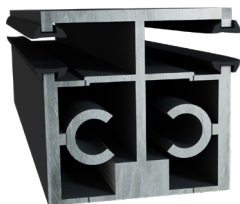

# MINI RELAX L'abri semi-haut cintré

## CARACTÉRISTIQUES

- Profilé aluminium de forte densité
- Polycarbonate Transparent traité anti-UV double face
- Platine de guidage d'un seul tenant jusqu'à 8 éléments de 14mm d'épaisseur
- Roulettes Téflon aiguillage inox
- Verrouillage automatique loquets en tige inox
- Visserie et rivets en inox
- Bavette d'étanchéité intérieur pour éviter les Rayures
- Bavette de fond et façade en EPDM
- Joint à lèvres pour la dilatation
- Accroche anti-tempête indépendante