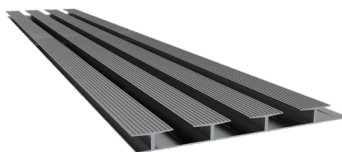

OPTIC L'abri ultra bas arrondi

CARACTÉRISTIQUES

- Profilé aluminium de forté densité
- Polycarbonate Transparent traité anti-UV double face
- Platine de guidage d'un seul tenant jusqu'à 8 éléments de 14mm d'épaisseur
- Roulettes Aluminium aiguillage inox
- Verrouillage automatique loquets en tige inox
- Visserie et rivets en inox
- Bavette d'étanchéité intérieur pour éviter les Rayures
- Bavette de fond et façade en EPDM
- Joint à lèvres pour la dilatation
- Accroche anti-tempête indépendante

Profilé en aluminium condensé

Platine de guidage

NOS OPTIONS

- Fabrication sur-mesure : nombre de modules au choix selon Largeur | Hauteur | Longueur
- Épaisseur Polycarbonate au choix
- Galbe (cintrage) au choix
- Clapet sur fond ou façade à votre hauteur
- Allongement rail pour le dégagement
- Coloris standard structure (RAL en options) et platine (anodisé ou bronze)

Roulette en téflon