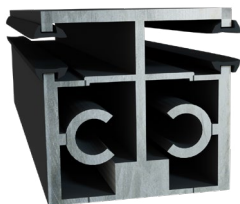

OPTIC L'abri ultra bas arrondi

CARACTÉRISTIQUES

- Profilé aluminium de forté densité
- Polycarbonate Transparent traité anti-UV double face
- Platine de guidage d'un seul tenant jusqu'à 8 éléments de 14mm d'épaisseur
- Roulettes Aluminium aiguillage inox
- Verrouillage automatique loquets en tige inox
- Visserie et rivets en inox
- Bavette d'étanchéité intérieur pour éviter les Rayures
- Bavette de fond et façade en EPDM
- Joint à lèvres pour la dilatation
- Accroche anti-tempête indépendante

Profilé en aluminium condensé

Platine de guidage

NOS OPTIONS

- Fabrication sur-mesure : nombre de modules au choix selon Largeur | Hauteur | Longueur
- Épaisseur Polycarbonate au choix
- Galbe (cintrage) au choix
- Clapet sur fond ou façade à votre hauteur
- Allongement rail pour le dégagement
- Coloris standard structure (RAL en options) et platine (anodisé ou bronze)