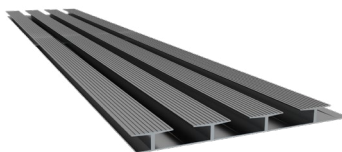

# SUPER L'abri semi-haut arrondi

## CARACTÉRISTIQUES

- Profilé aluminium de forte densité
- Polycarbonate Transparent traité anti-UV double face
- Platine de guidage d'un seul tenant jusqu'à 8 éléments de 14mm d'épaisseur
- Roulettes Téflon aiguillage inox
- Verrouillage automatique loquets en tige inox
- Visserie et rivets en inox
- Bavette d'étanchéité intérieur pour éviter les Rayures
- Bavette de fond et façade en EPDM
- Joint à lèvres pour la dilatation
- Accroche anti-tempête indépendante

Profilé en aluminium condensé

## NOS OPTIONS

- Fabrication sur-mesure : nombre de modules au choix selon Largeur | Hauteur | Longueur
- Porte latérale sur grand ou petit module
- Épaisseur Polycarbonate au choix
- Galbe (cintrage) au choix
- Clapet sur fond ou façade à votre hauteur
- Allongement rail pour le dégagement
- Coloris standard structure (RAL en options) et platine (anodisé ou bronze)